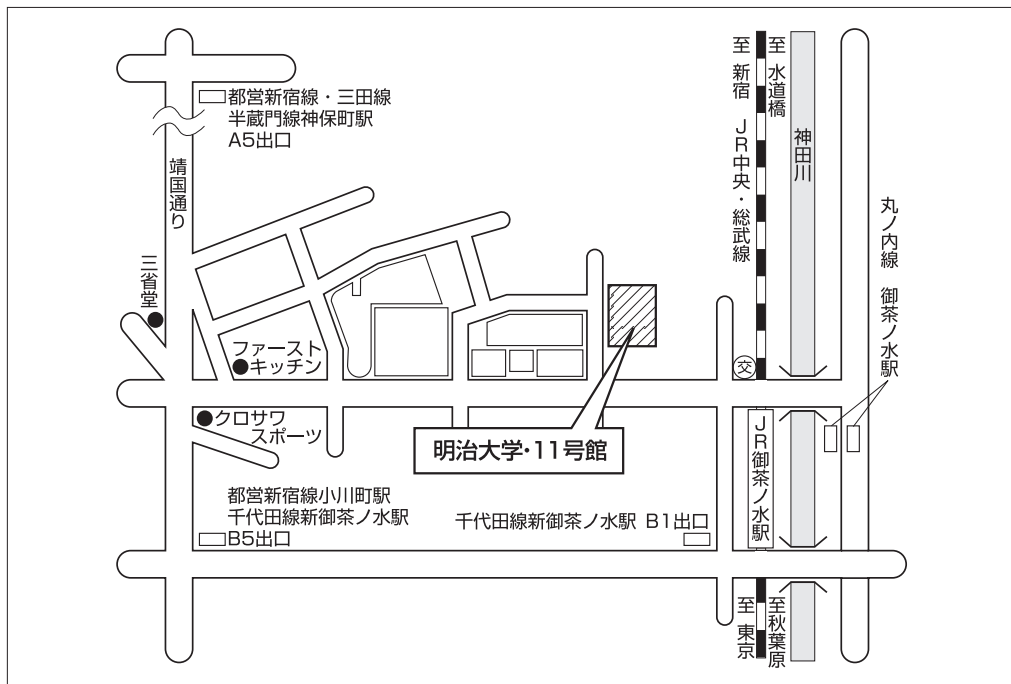

平成21年度 第2次試験 会場案内図
(筆記試験)

- *東京地区の受験者は、受験番号により試験会場が異なります。
- *受験票の受験番号を必ず確認し、会場を間違えないように注意して下さい。

試験会場：明治大学・11号館

(東京都千代田区神田駿河台1-1)

交通機関

- | | | | |
|--------|--------------------------|---------------------|---------|
| ・JR | { 中央線
総武線 } | 御茶ノ水駅下車 | } 徒歩約6分 |
| ・東京メトロ | { 丸の内線
千代田線
半蔵門線 } | 御茶ノ水駅下車
新御茶ノ水駅下車 | |
| ・都営地下鉄 | { 三田線
新宿線 } | 神保町駅下車
神保町駅下車 | } 徒歩約8分 |
| | | 小川町駅下車 | |

- *試験場所(会場)の掲示は、午前9時から行います。
- *自動車・バイク等による出入り・駐車はできません。
- *試験会場への電話および会場下見は厳禁です。
- *ゴミは必ず各自でお持ち帰り下さい。
- *喫煙は、所定の場所を厳守して下さい。